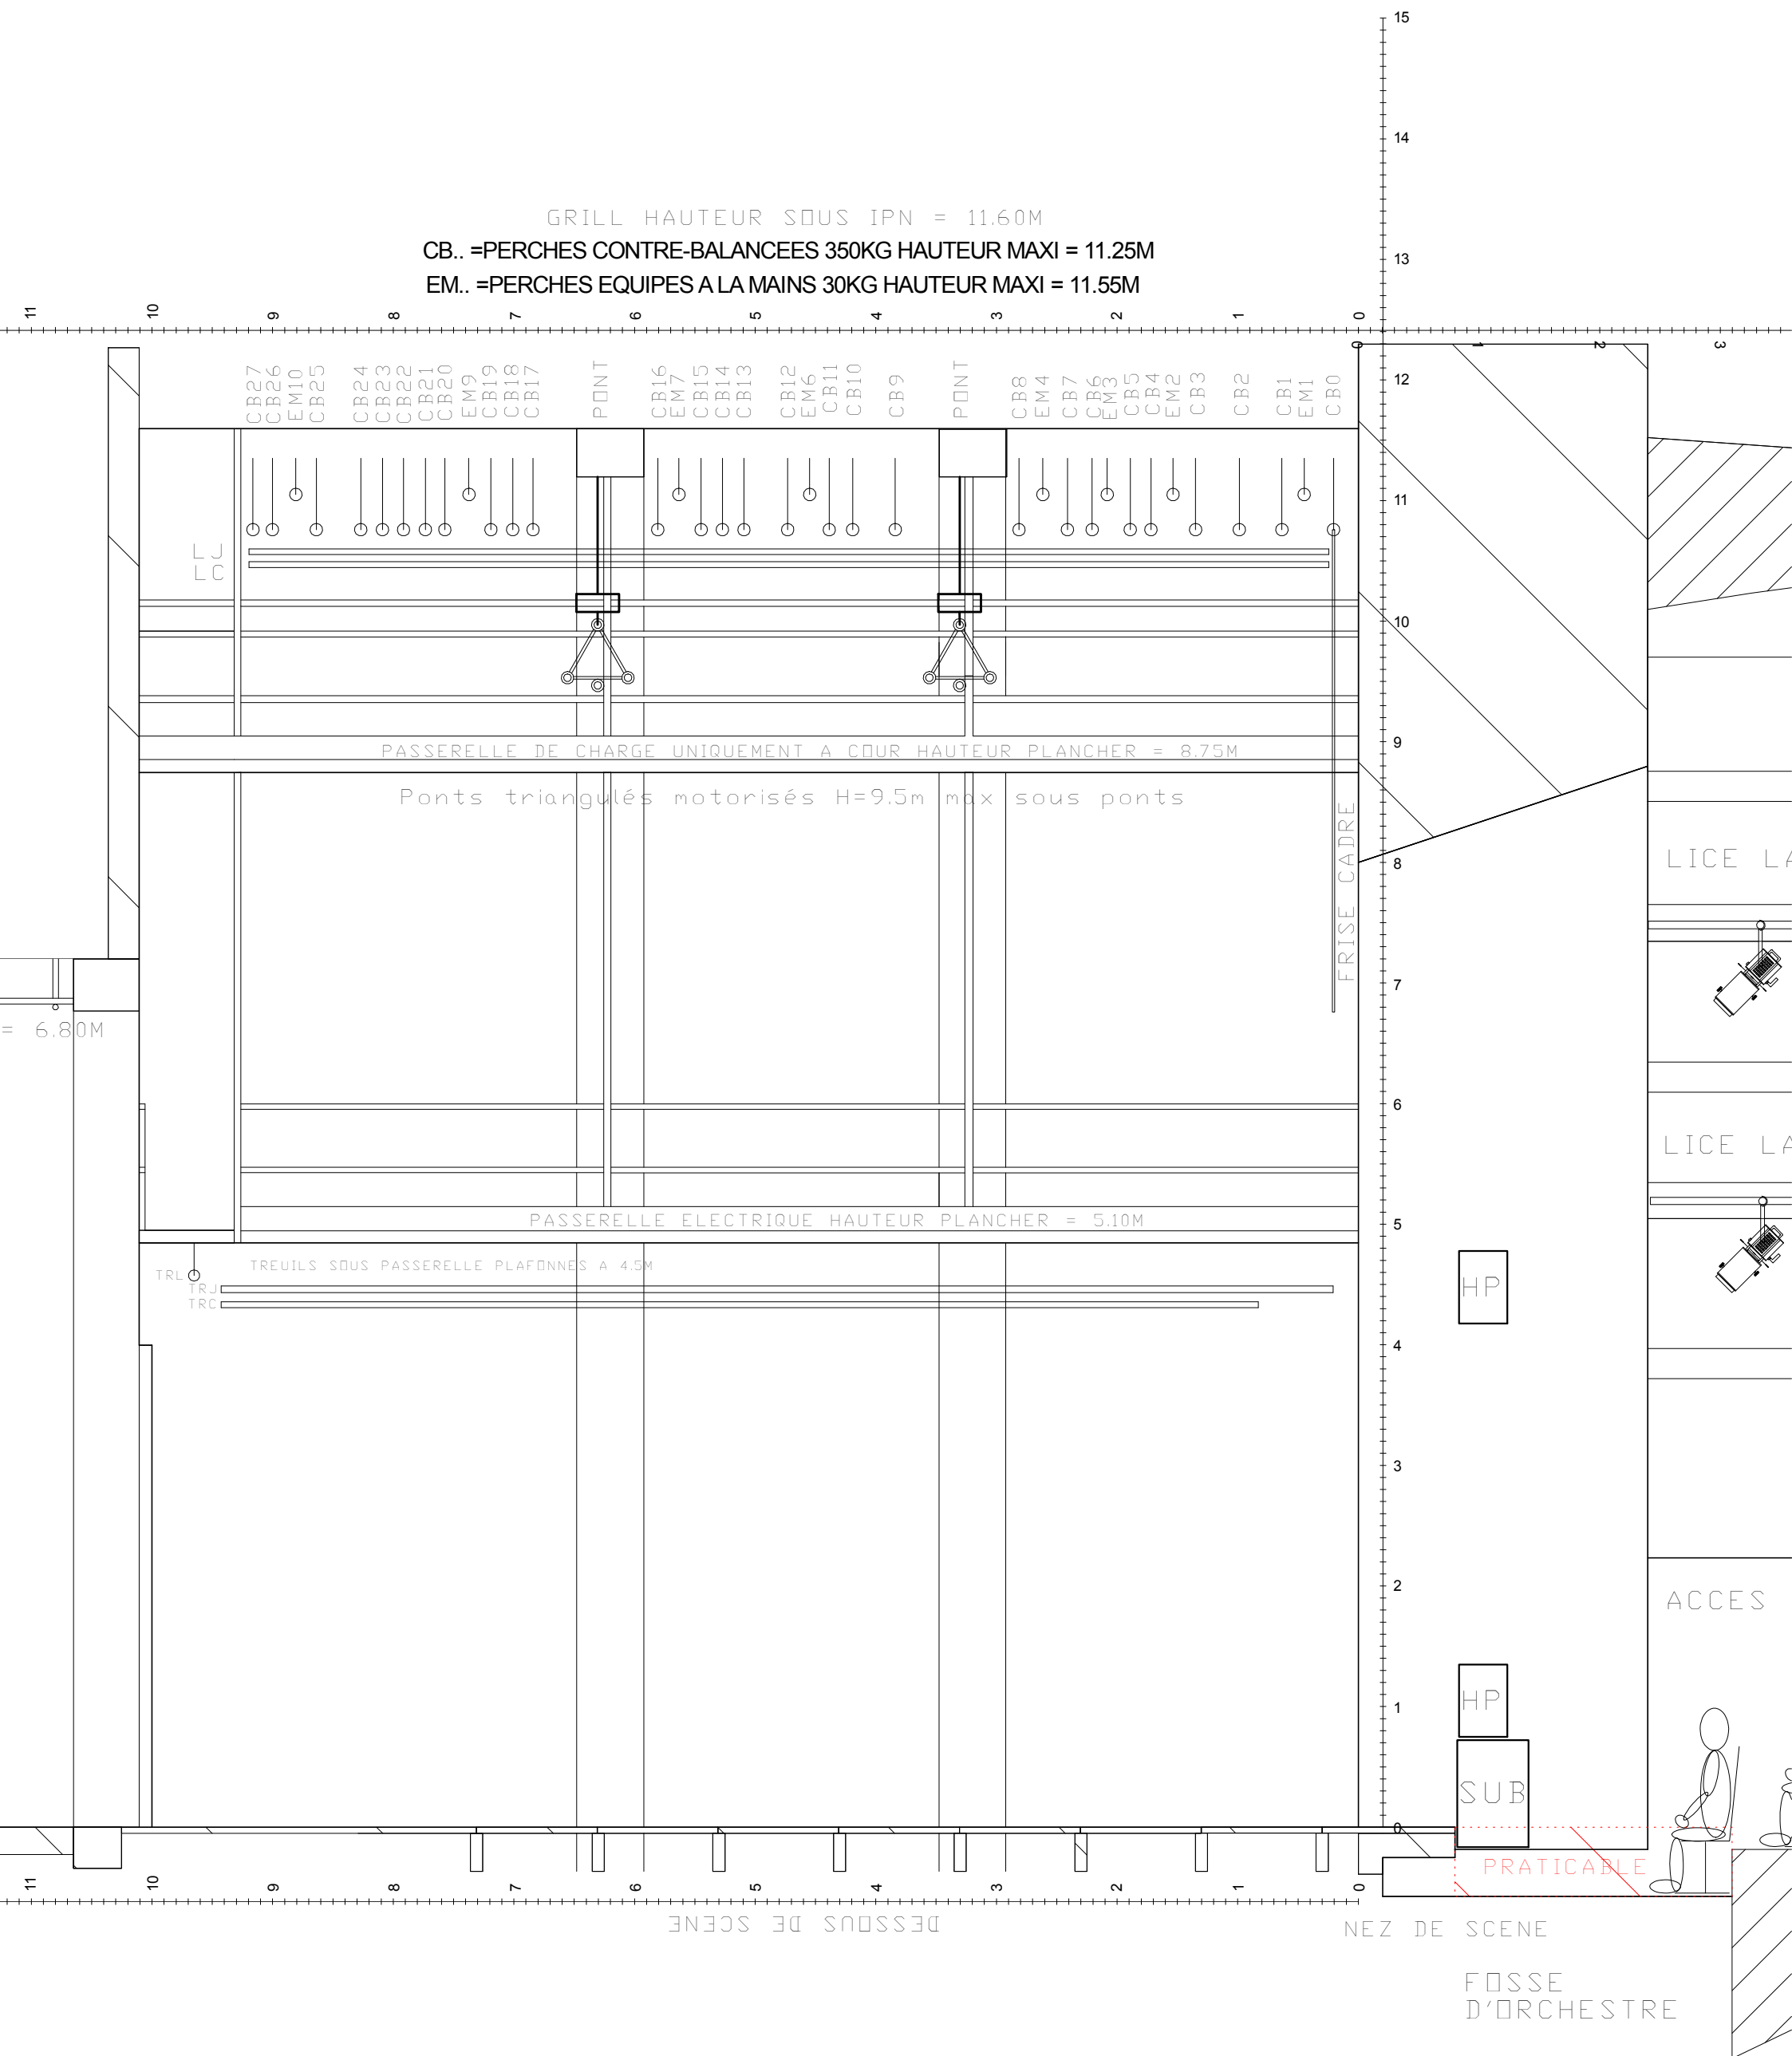

GRILL HAUTEUR SOUS IPN = 11.60M
 CB.. =PERCHES CONTRE-BALANCEES 350KG HAUTEUR MAXI = 11.25M
 EM.. =PERCHES EQUIPES A LA MAINS 30KG HAUTEUR MAXI = 11.55M

= 6.80M

DESSOUS DE SCENE

NEZ DE SCENE

FOSSE D'ORCHESTRE